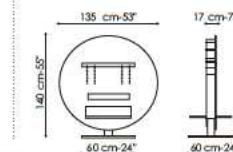

DIMENSIONI / DIMENSIONS / GRÖßEN / DIMENSIONS