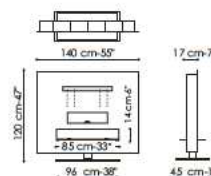

DIMENSIONI / DIMENSIONS / GRÖßEN / DIMENSIONS